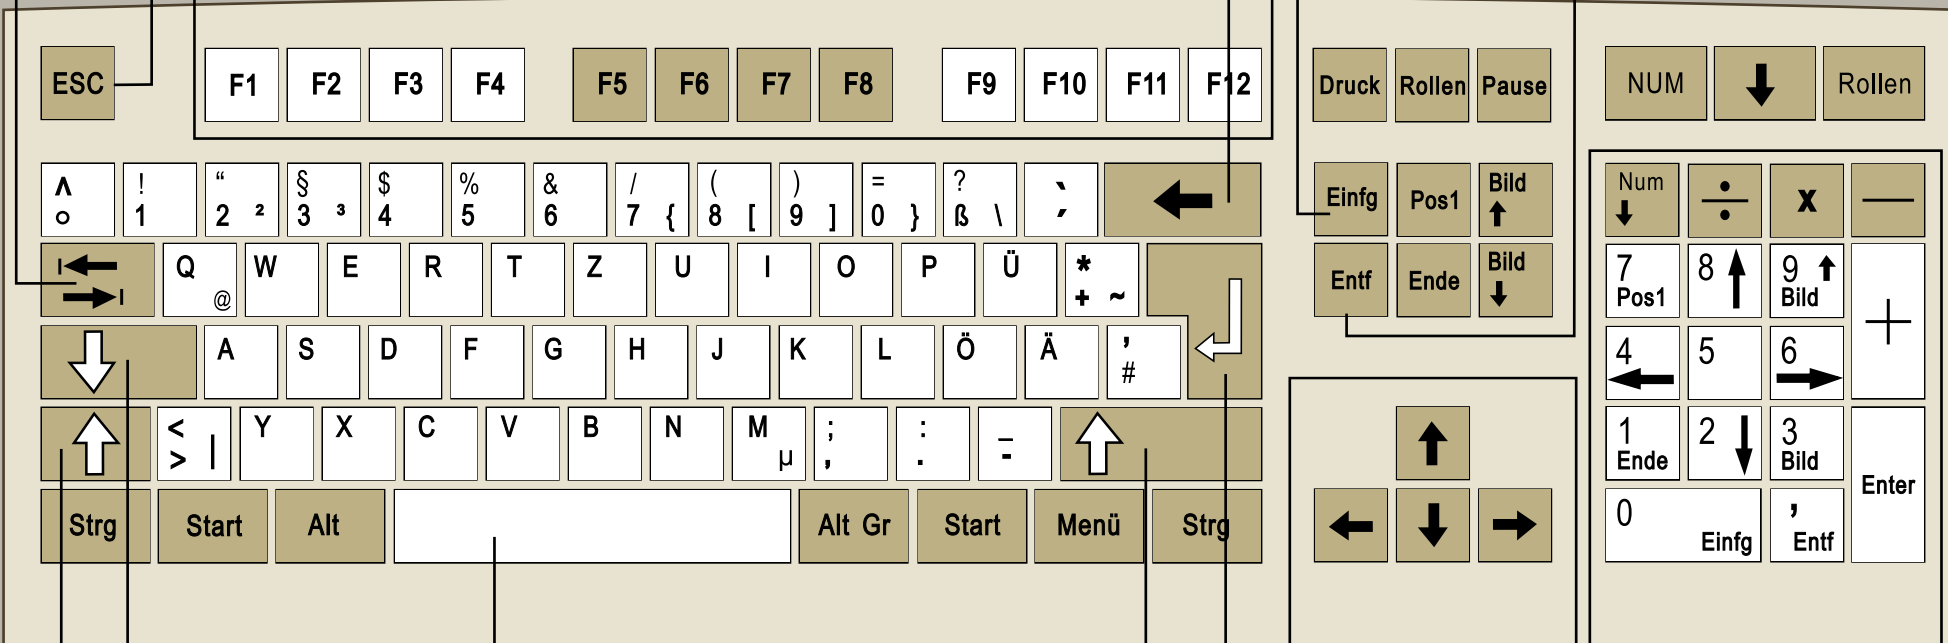

Tabulatortaste

Standardtastatur

Rückschritttaste

löscht alle Zeichen links von der Einfügemarke

Entfernen - Taste

löscht alle Zeichen rechts der Einfügemarke

Strg = Steuerung
Alt = Alternativ
AltGr = Alternative Gruppe für {}|~@|µ

Abbruch-taste

Funktionstasten

Einfügetaste

fügt Zeichen aus der Zwischenablage ein

Feststelltaste

zum Feststellen der GROSSBUCHSTABEN

Leerschritt-Taste

Umschalttasten

zum Umschalten von Klein- zu Grossbuchstaben am Wortanfang und als Zusatztaste zusammen mit der Strg-Taste

Eingabetaste

oder Bestätigungs (Enter)-Taste

Richtungstasten

für die Steuerung der Einfügemarke (Cursor)

Nummernblock oder numerisches Tastenfeld